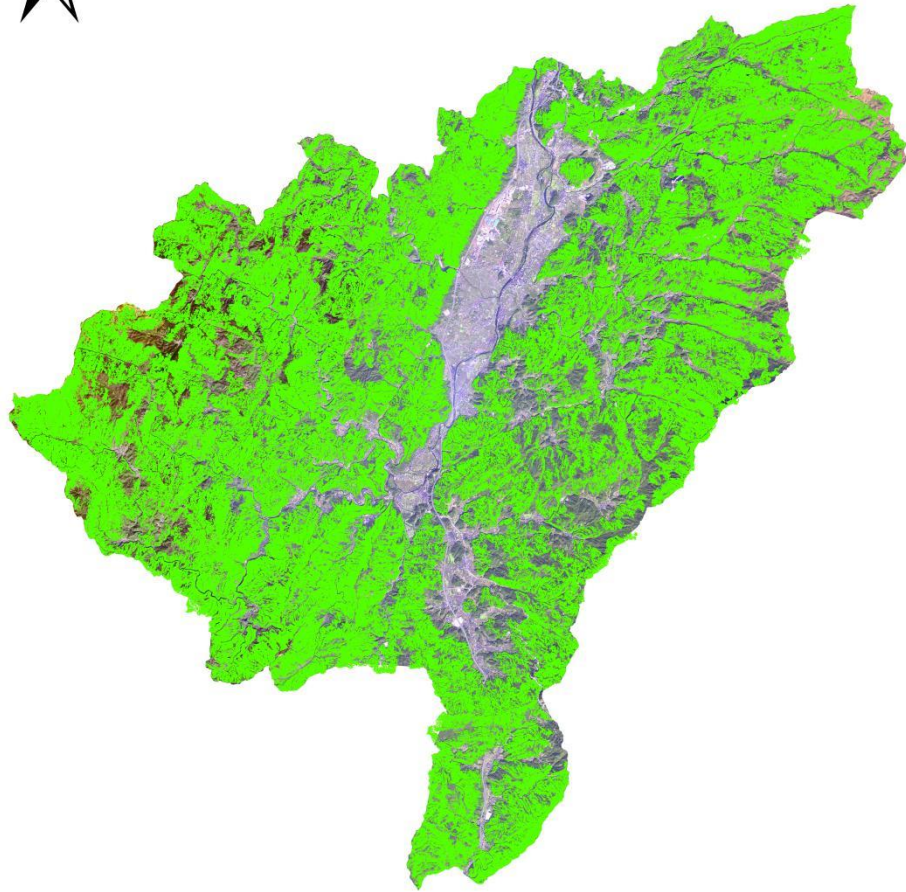

资源县禁止开垦陡坡地范围分布图

-  乡镇界限
-  禁止开垦陡坡地范围

资源镇禁止开垦陡坡地范围分布图

 禁止开垦陡坡地范围

0 1.5 3 6 9 12 千米

中峰镇禁止开垦陡坡地范围分布图

 禁止开垦陡坡地范围

0 1.5 3 6 9 12 千米

梅溪镇禁止开垦陡坡地范围分布图

瓜里乡禁止开垦陡坡地范围分布图

 禁止开垦陡坡地范围

0 1 2 4 6 8 千米

车田苗族乡禁止开垦陡坡地范围分布图

 禁止开垦陡坡地范围

0 1 2 4 6 8 千米

两水苗族乡禁止开垦陡坡地范围分布图

河口瑶族乡禁止开垦陡坡地范围分布图

 禁止开垦陡坡地范围

0 1 2 4 6 8 千米