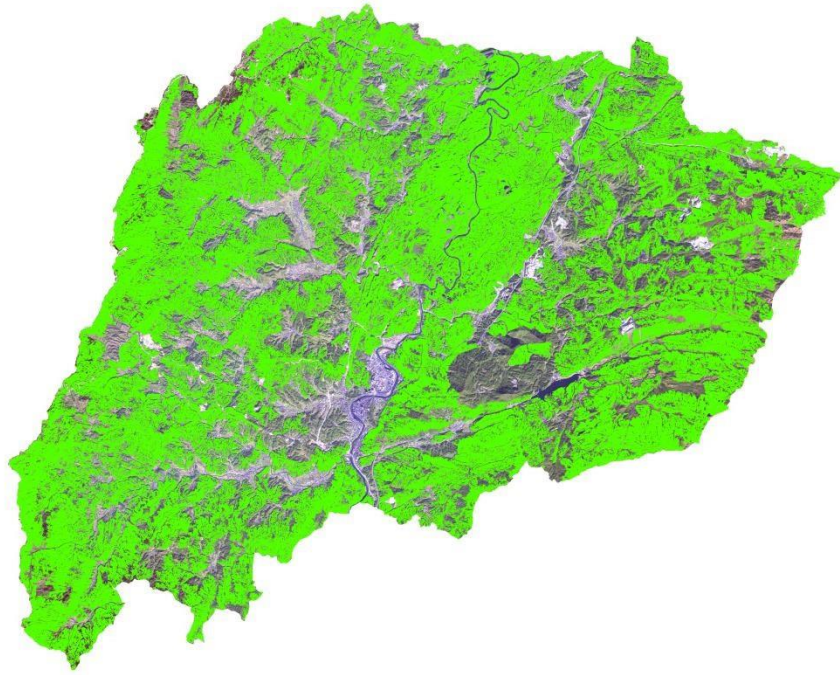

资源县禁止开垦陡坡地范围分布图

-  乡镇界限
-  禁止开垦陡坡地范围

资源镇禁止开垦陡坡地范围分布图

 禁止开垦陡坡地范围

0 1.5 3 6 9 12 千米

中峰镇禁止开垦陡坡地范围分布图

 禁止开垦陡坡地范围

0 1.5 3 6 9 12 千米

梅溪镇禁止开垦陡坡地范围分布图

瓜里乡禁止开垦陡坡地范围分布图

 禁止开垦陡坡地范围

0 1 2 4 6 8 千米

车田苗族乡禁止开垦陡坡地范围分布图

 禁止开垦陡坡地范围

0 1 2 4 6 8 千米

两水苗族乡禁止开垦陡坡地范围分布图

河口瑶族乡禁止开垦陡坡地范围分布图

 禁止开垦陡坡地范围

0 1 2 4 6 8 千米