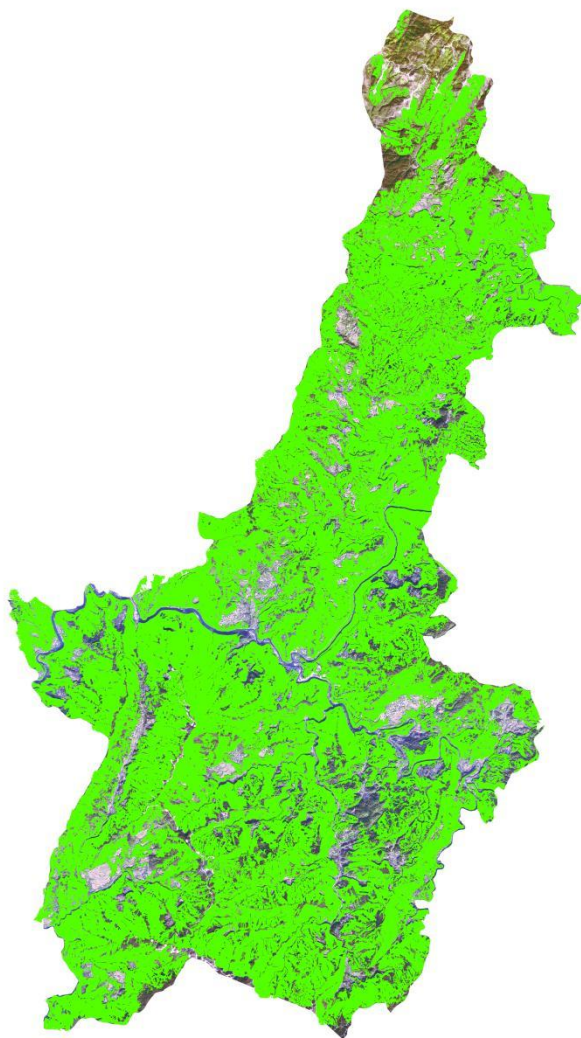

资源县禁止开垦陡坡地范围分布图

-  乡镇界限
-  禁止开垦陡坡地范围

资源镇禁止开垦陡坡地范围分布图

 禁止开垦陡坡地范围

0 1.5 3 6 9 12 千米

中峰镇禁止开垦陡坡地范围分布图

 禁止开垦陡坡地范围

0 1.5 3 6 9 12 千米

梅溪镇禁止开垦陡坡地范围分布图

瓜里乡禁止开垦陡坡地范围分布图

 禁止开垦陡坡地范围

0 1 2 4 6 8 千米

车田苗族乡禁止开垦陡坡地范围分布图

 禁止开垦陡坡地范围

0 1 2 4 6 8 千米

两水苗族乡禁止开垦陡坡地范围分布图

河口瑶族乡禁止开垦陡坡地范围分布图

 禁止开垦陡坡地范围

0 1 2 4 6 8 千米