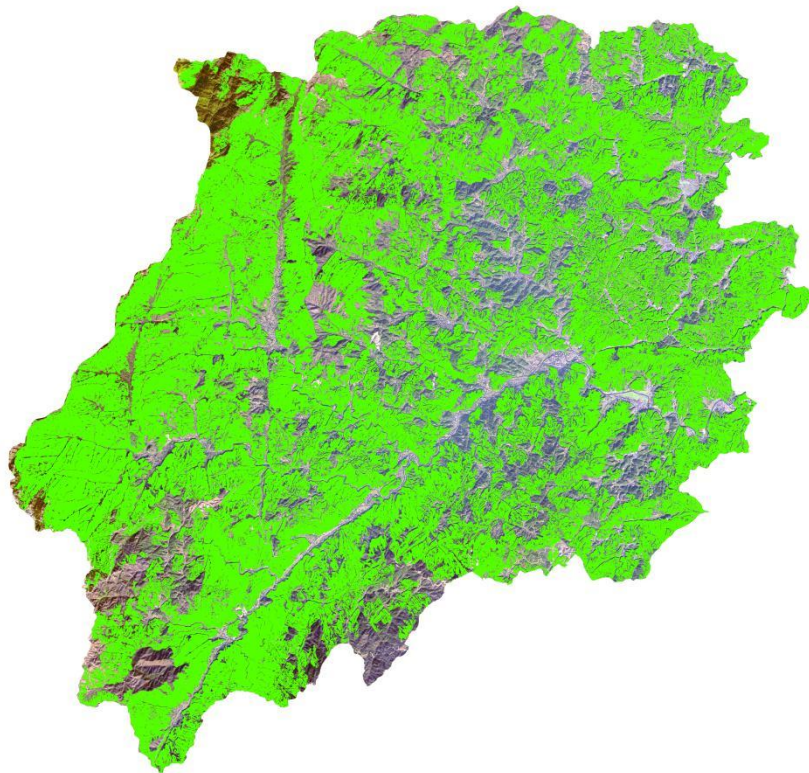

资源县禁止开垦陡坡地范围分布图

-  乡镇界限
-  禁止开垦陡坡地范围

资源镇禁止开垦陡坡地范围分布图

 禁止开垦陡坡地范围

0 1.5 3 6 9 12 千米

中峰镇禁止开垦陡坡地范围分布图

 禁止开垦陡坡地范围

0 1.5 3 6 9 12 千米

梅溪镇禁止开垦陡坡地范围分布图

瓜里乡禁止开垦陡坡地范围分布图

 禁止开垦陡坡地范围

0 1 2 4 6 8 千米

车田苗族乡禁止开垦陡坡地范围分布图

 禁止开垦陡坡地范围

0 1 2 4 6 8 千米

两水苗族乡禁止开垦陡坡地范围分布图

河口瑶族乡禁止开垦陡坡地范围分布图

 禁止开垦陡坡地范围

0 1 2 4 6 8 千米