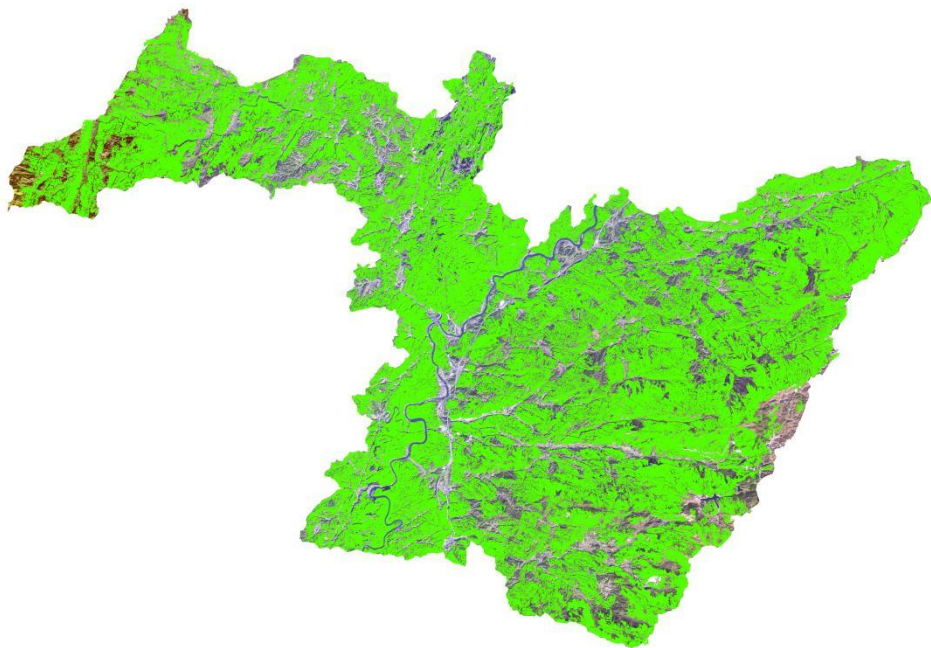

资源县禁止开垦陡坡地范围分布图

-  乡镇界限
-  禁止开垦陡坡地范围

资源镇禁止开垦陡坡地范围分布图

 禁止开垦陡坡地范围

0 1.5 3 6 9 12 千米

中峰镇禁止开垦陡坡地范围分布图

 禁止开垦陡坡地范围

0 1.5 3 6 9 12 千米

梅溪镇禁止开垦陡坡地范围分布图

瓜里乡禁止开垦陡坡地范围分布图

 禁止开垦陡坡地范围

0 1 2 4 6 8 千米

车田苗族乡禁止开垦陡坡地范围分布图

 禁止开垦陡坡地范围

0 1 2 4 6 8 千米

两水苗族乡禁止开垦陡坡地范围分布图

河口瑶族乡禁止开垦陡坡地范围分布图

 禁止开垦陡坡地范围

0 1 2 4 6 8 千米